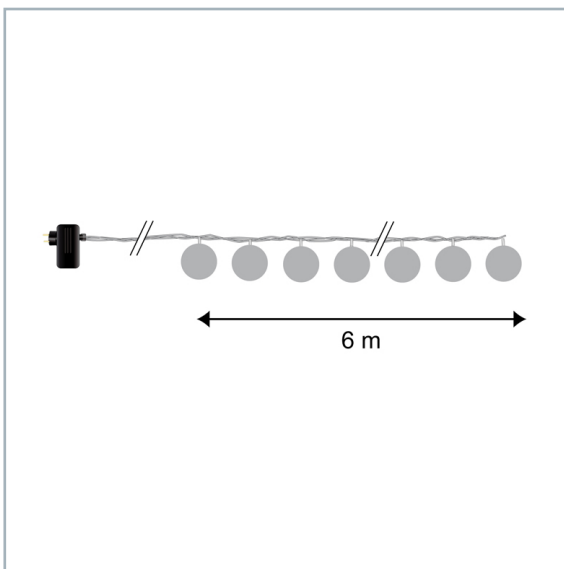

festilight
.....Illuminations

WOOL
61475-T9

DESCRIPTION DU PRODUIT

WOOL - Guirlande de 20 boules en fil coton - rouge et blanc -L6m
- 20 LED Blanc chaud - câble transparent - Très basse tension -
Boules en fil coton Ø6cm

SCHEMA TECHNIQUE

GENCOD

3700185606130

EMBALLAGE

PCB : 6

festilight
.....Illuminations