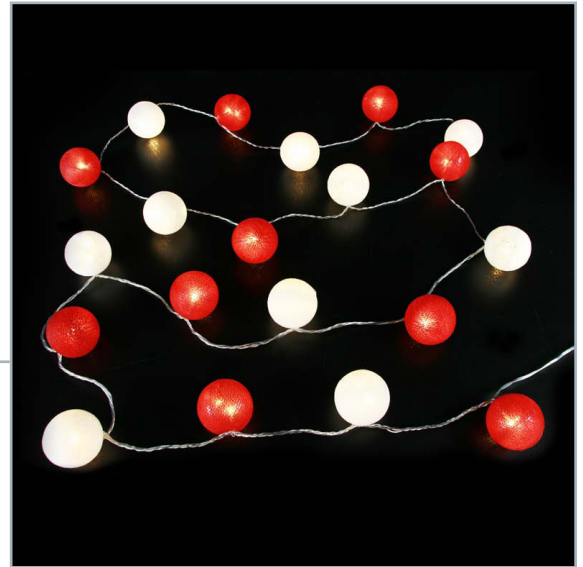

festilight
.....Illuminations

WOOL
61475-T9

DESCRIPTION DU PRODUIT

WOOL - Guirlande de 20 boules en fil coton - rouge et blanc -L6m
- 20 LED Blanc chaud - câble transparent - Très basse tension -
Boules en fil coton Ø6cm

SCHEMA TECHNIQUE

GENCOD

3700185606130

EMBALLAGE

PCB : 6

festilight
.....Illuminations